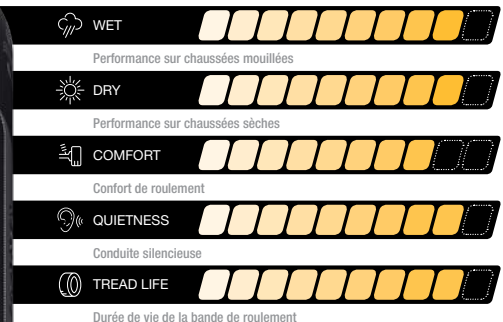

TENUE DE ROUTE

La nappe sommet à haute tension et le talon à haute rigidité améliorent la tenue de route, la stabilité dans les virages serrés et la réponse de la direction.